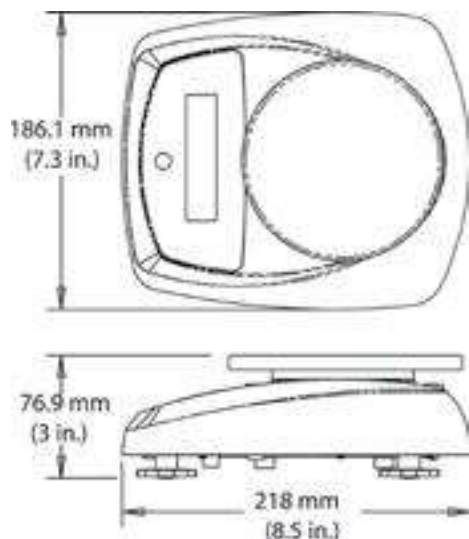

*Класс точности по ГОСТ Р 53228-2008: Средний (III)

Стандартный набор возможностей

Съемная чаша из нержавеющей стали, программное обеспечение для цифровой внешней калибровки, выбор настроек окружающей среды, быстрая стабилизация с возможностью автоматического тарирования, встроенный пузырьковый индикатор уровня (в некоторых моделях) и регулируемые опоры, яркий дисплей с подсветкой и возможностью ее автоматического выключения, выбор единиц измерения веса, выбор блока питания, сетевой блок питания в комплекте; имеются модели с сертификатом OIML (некоторые модели). Весы сертифицированы на территории России и ряде стран СНГ.

Дополнительные принадлежности

Тарелка для сэндвичей большого размера, тарелка для картофеля фри, для мороженого, футляр для переноски. Наличие принадлежностей узнавайте у местного представителя компании OHAUS.

Габаритные размеры

Дистрибьютор OHAUS в ПФО
Казань 420139, Комиссара
Габишева, 10
Тел.: +7 (843) 2 671 701
Продажи: usb-trade@mail.ru
Сервис: usb-trade@mail.ru
ООО «Универсальная база
снабжения»
www.usb-trade.com